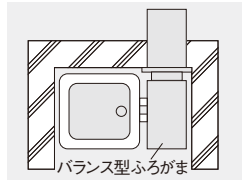

4

バランス型ふろがまから壁貫通タイプに取り替えできます。

●ご使用には、AC100V電源が必要です。

現在お使いの浴室はそのままで取り替えできるので、**経済的**。
給排気口にスッポリ収まるコンパクト設計です。(BFチャンバー設置にも対応できます。)

- 本体が給排気口の中に収まるので、広い浴槽を取り付けることができます。
- スイッチひとつで、浴槽へのお湯はりから保温まで自動で行います。
- 全自動タイプは給湯機能が16号。いつでもたっぷりシャワーが使えます。
- 断続使用時も温度差の少ない快適出湯、Q機能。
- 運転音も静か。しかも低NOxバーナ搭載。

ホムランシリーズ ヌッコUF

今、お使いの浴室はそのまま。
浴槽が広くなります。

いままでの浴槽は狭い。

これからは大きな浴槽。

今お使いのバランス型ふろがま

取替後

ここにスッポリ!

※ダクト設置はできません。
※ホールインワン専用浴槽は、落とし込み・埋め込み方式には設置できません。