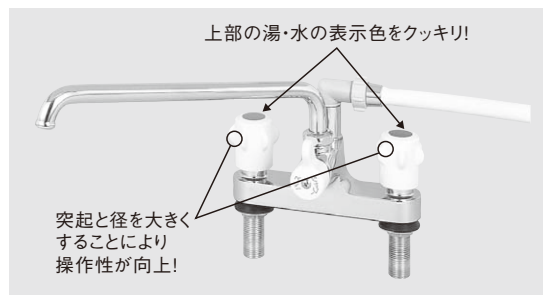

4

バランス型ふろがまから壁貫通タイプに取り替えできます。

●ご使用には、AC100V電源が必要です。

現在お使いの浴室はそのままで取り替えできるので、**経済的**。
給排気口にスッポリ収まるコンパクト設計です。(BFチャンバー設置にも対応できます。)

- 本体が給排気口の中に収まるので、広い浴槽を取り付けることができます。
- スイッチひとつで、浴槽へのお湯はりから保温まで自動で行います。
- 全自動タイプは給湯機能が16号。いつでもたっぷりシャワーが使えます。
- 断続使用時も温度差の少ない快適出湯、Q機能。
- 運転音も静か。しかも低NOxバーナ搭載。

ホムランシリーズ ヌッコUF

今、お使いの浴室はそのまま。
浴槽が広くなります。

いままでの浴槽は狭い。

これからは大きな浴槽。

今お使いのバランス型ふろがま

取替後

ここにスッポリ!

※ダクト設置はできません。
※ホールインワン専用浴槽は、落とし込み・埋め込み方式には設置できません。

より使いやすくなった新シャワー金具 (オプションMS・MKS) LIXIL社製

つまみをより握りやすく、大きくしました。
また、つまみの色を明確にし給水・給湯栓がハッキリ識別できるようにしました。

熱源機・給湯器について

ガス給湯専用熱源機
ガス給湯専用熱源機

ガス給湯専用熱源機

ガス給湯専用熱源機
設置フリースタイン

ガス給湯専用熱源機
高温水供給タイプ

ガス給湯専用熱源機
ガス給湯専用熱源機